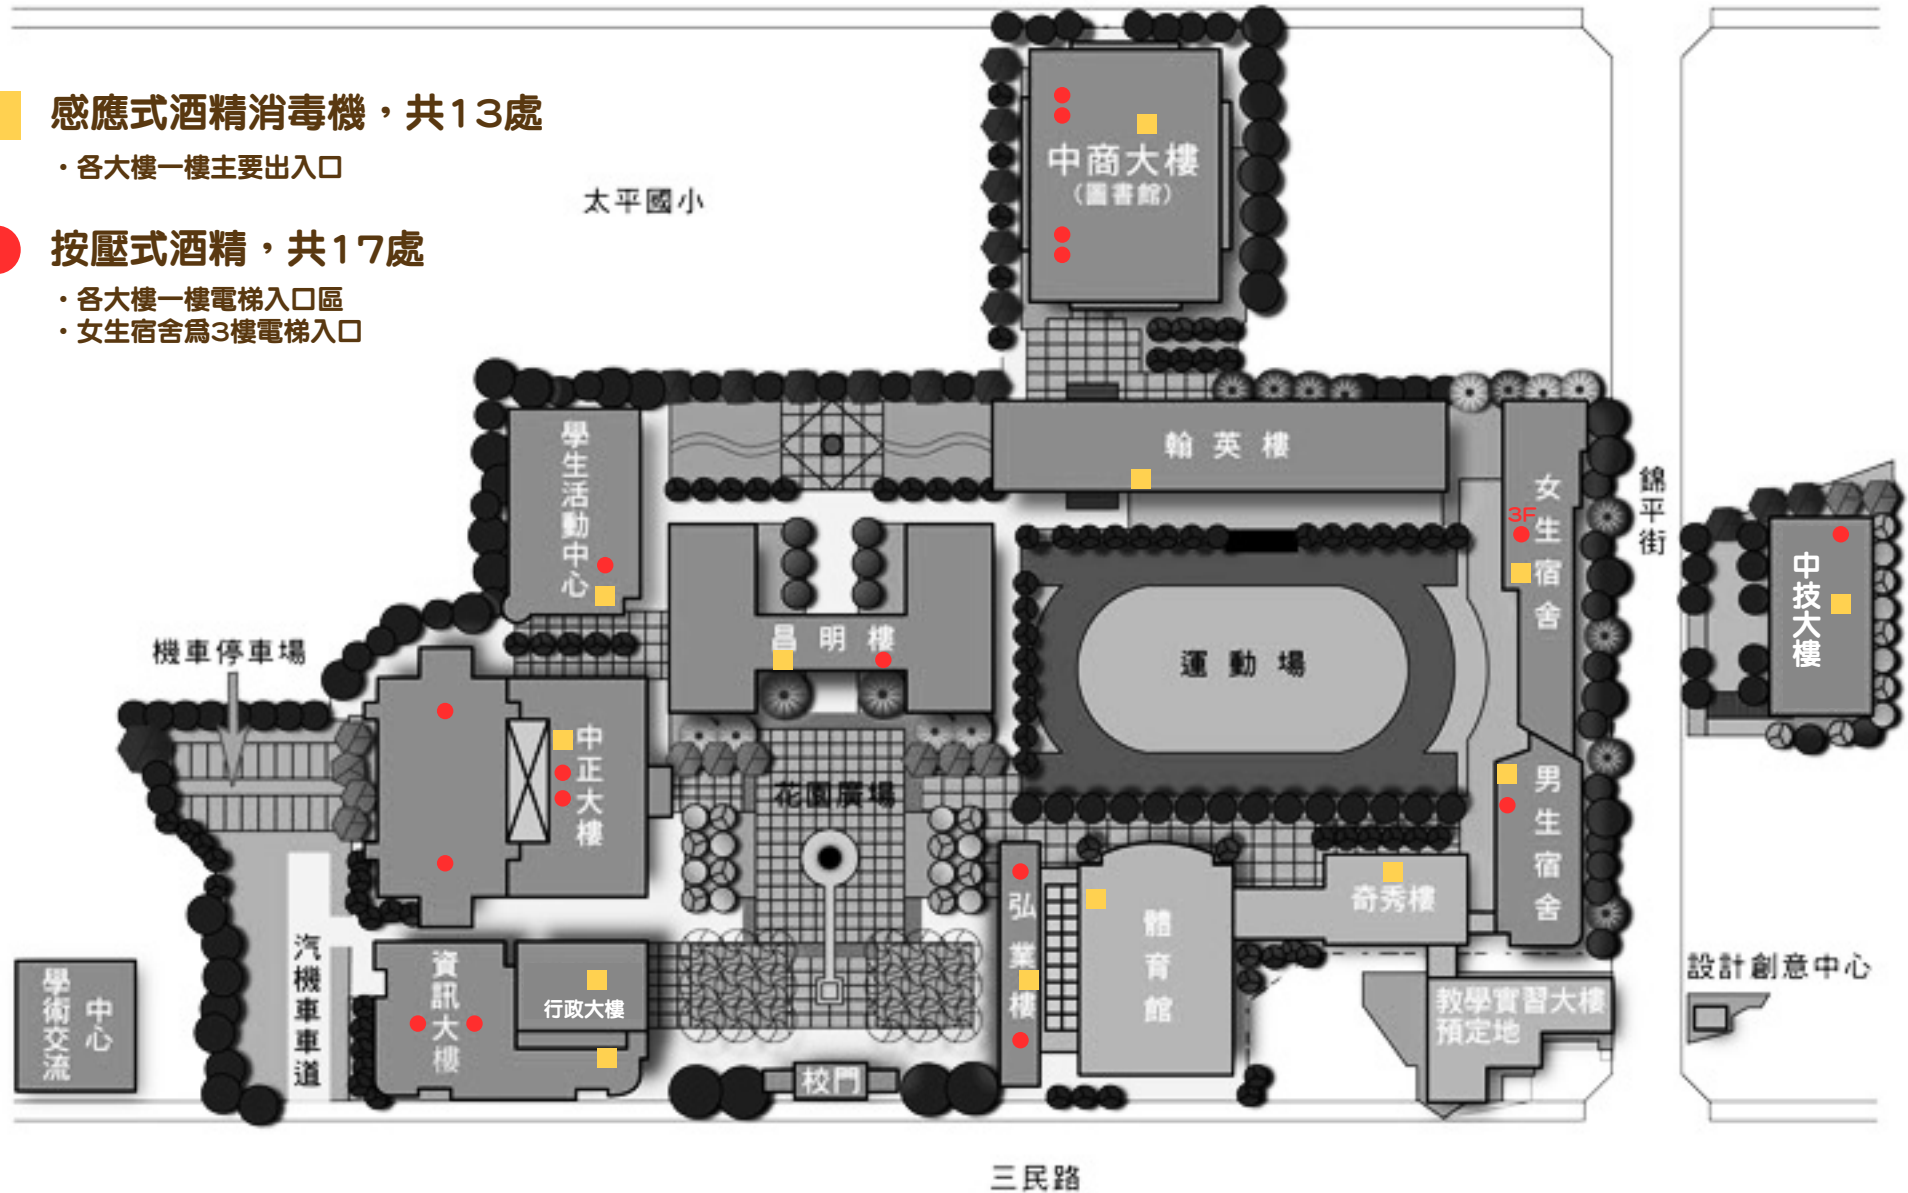

三民校區之酒精設置位置

中華路

■ 感應式酒精消毒機，共13處

- 各大樓一樓主要出入口

● 按壓式酒精，共17處

- 各大樓一樓電梯入口區
- 女生宿舍為3樓電梯入口

太平國小

錦平街

設計創意中心

三民路